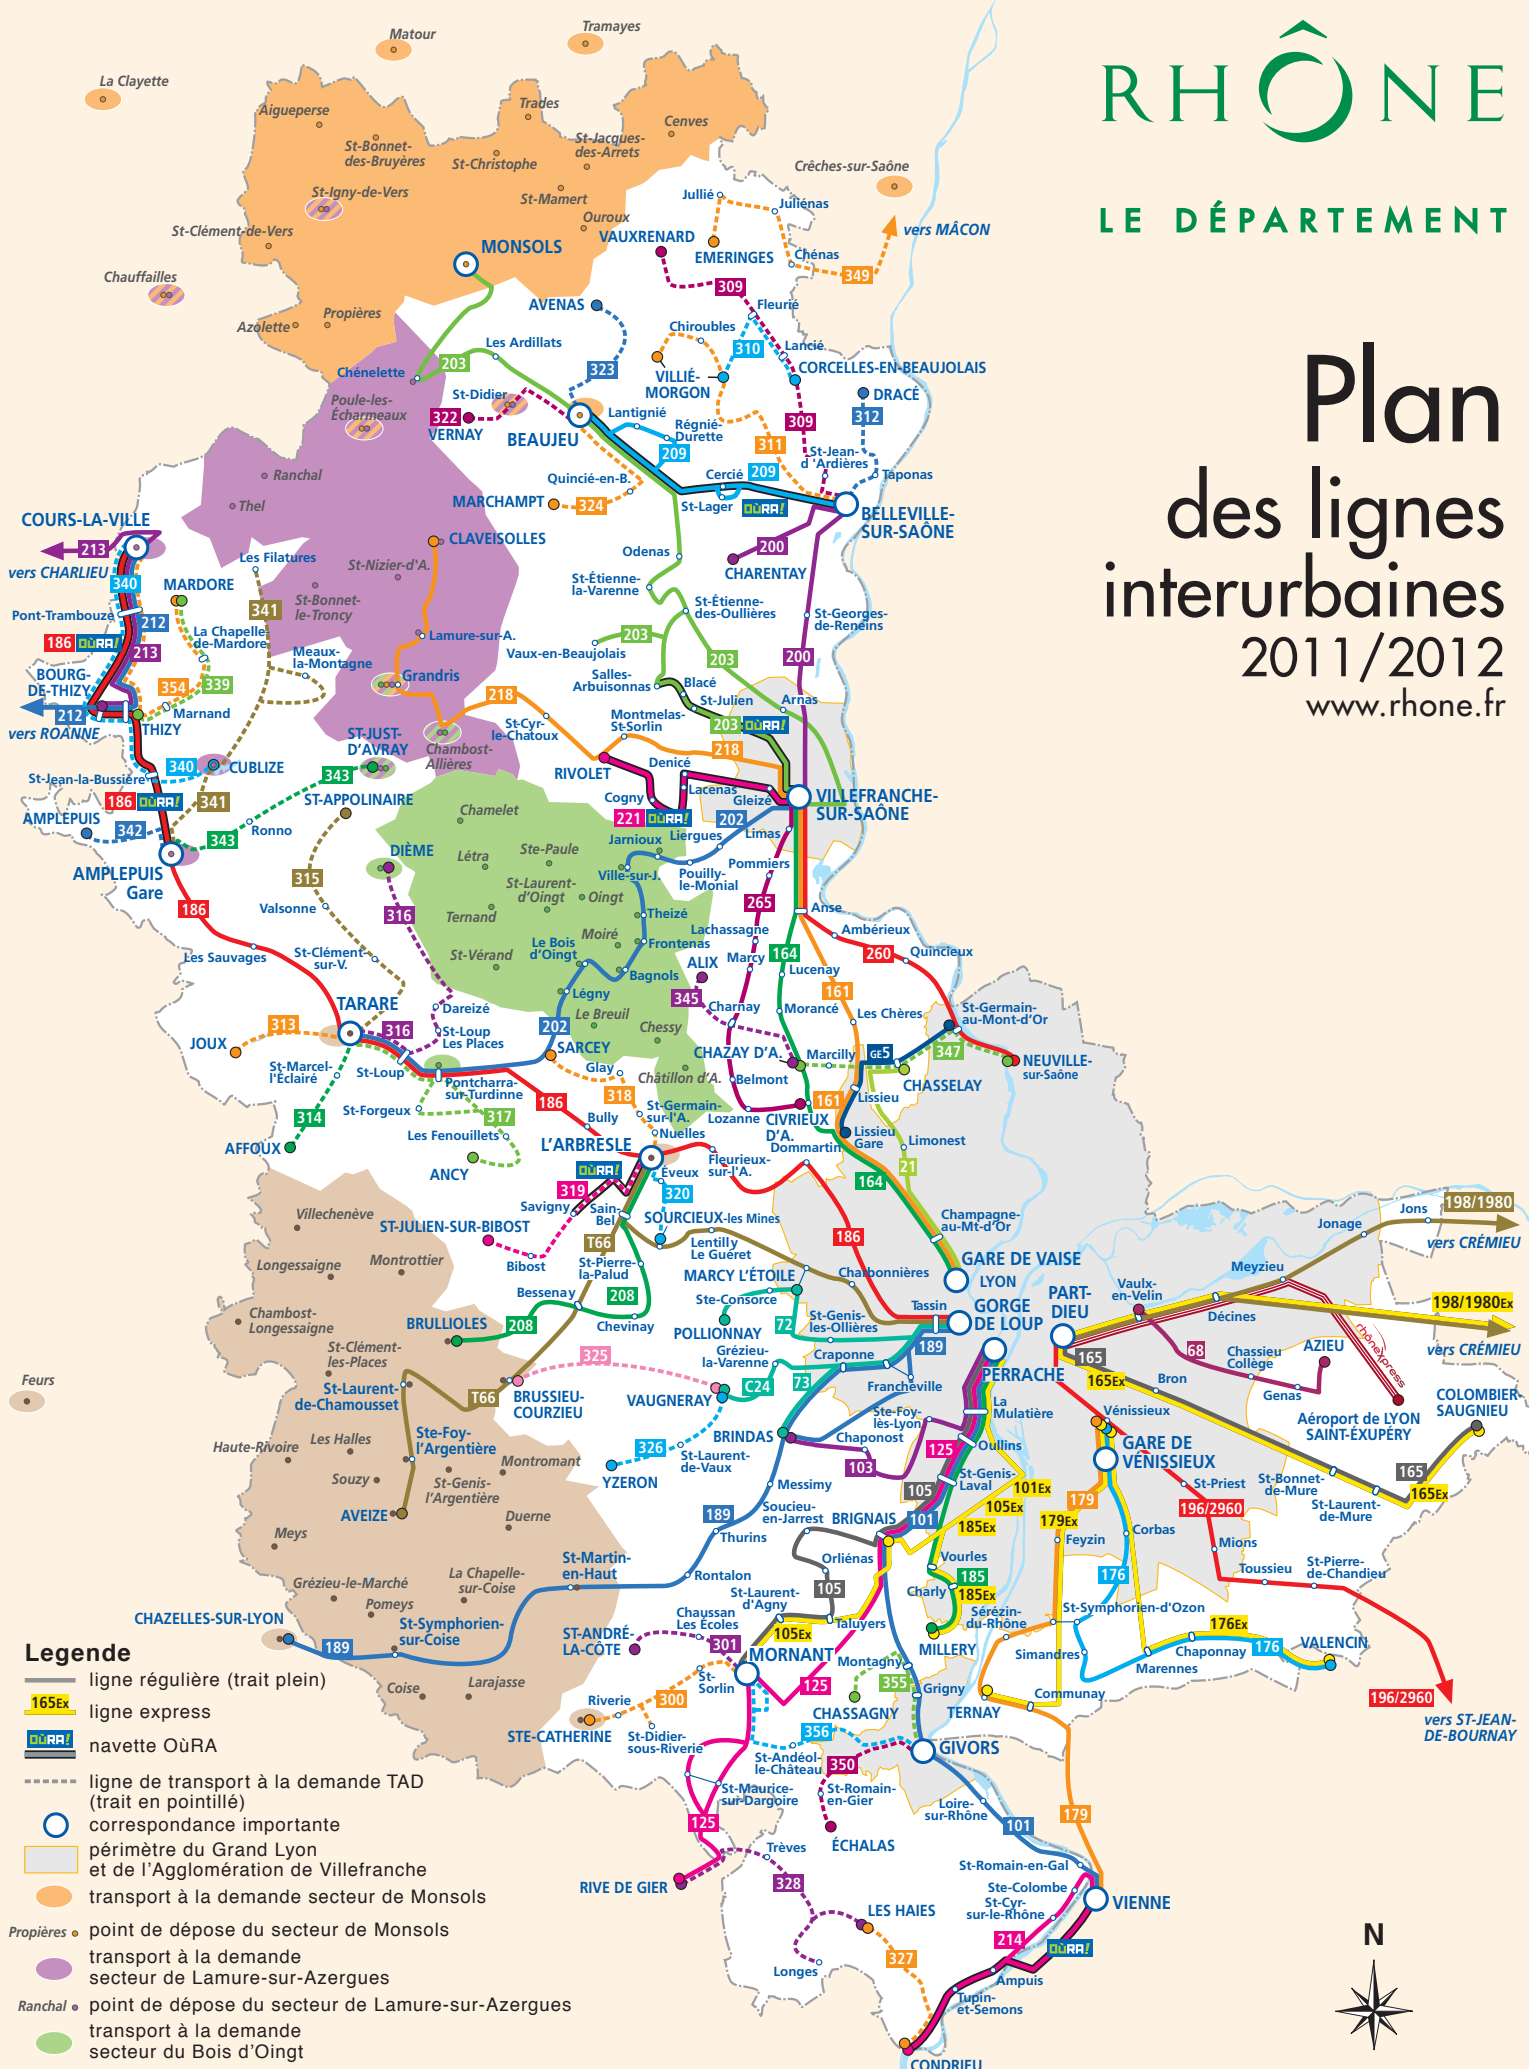

Plan des lignes interurbaines 2011/2012

www.rhone.fr

- Legende**
- ligne régulière (trait plein)
 - 165Ex ligne express
 - OùRA navette OùRA
 - ligne de transport à la demande TAD (trait en pointillé)
 - correspondance importante
 - périmètre du Grand Lyon et de l'Agglomération de Villefranche
 - transport à la demande secteur de Monsols
 - Proprières point de dépôt du secteur de Monsols
 - transport à la demande secteur de Lamure-sur-Azergues
 - Ranchal point de dépôt du secteur de Lamure-sur-Azergues
 - transport à la demande secteur du Bois d'Oingt
 - Le Breuil point de dépôt du secteur du Bois d'Oingt
 - transport à la demande secteur des Monts du Lyonnais
 - Larajasse point de dépôt des Monts du Lyonnais

0 5 10 km